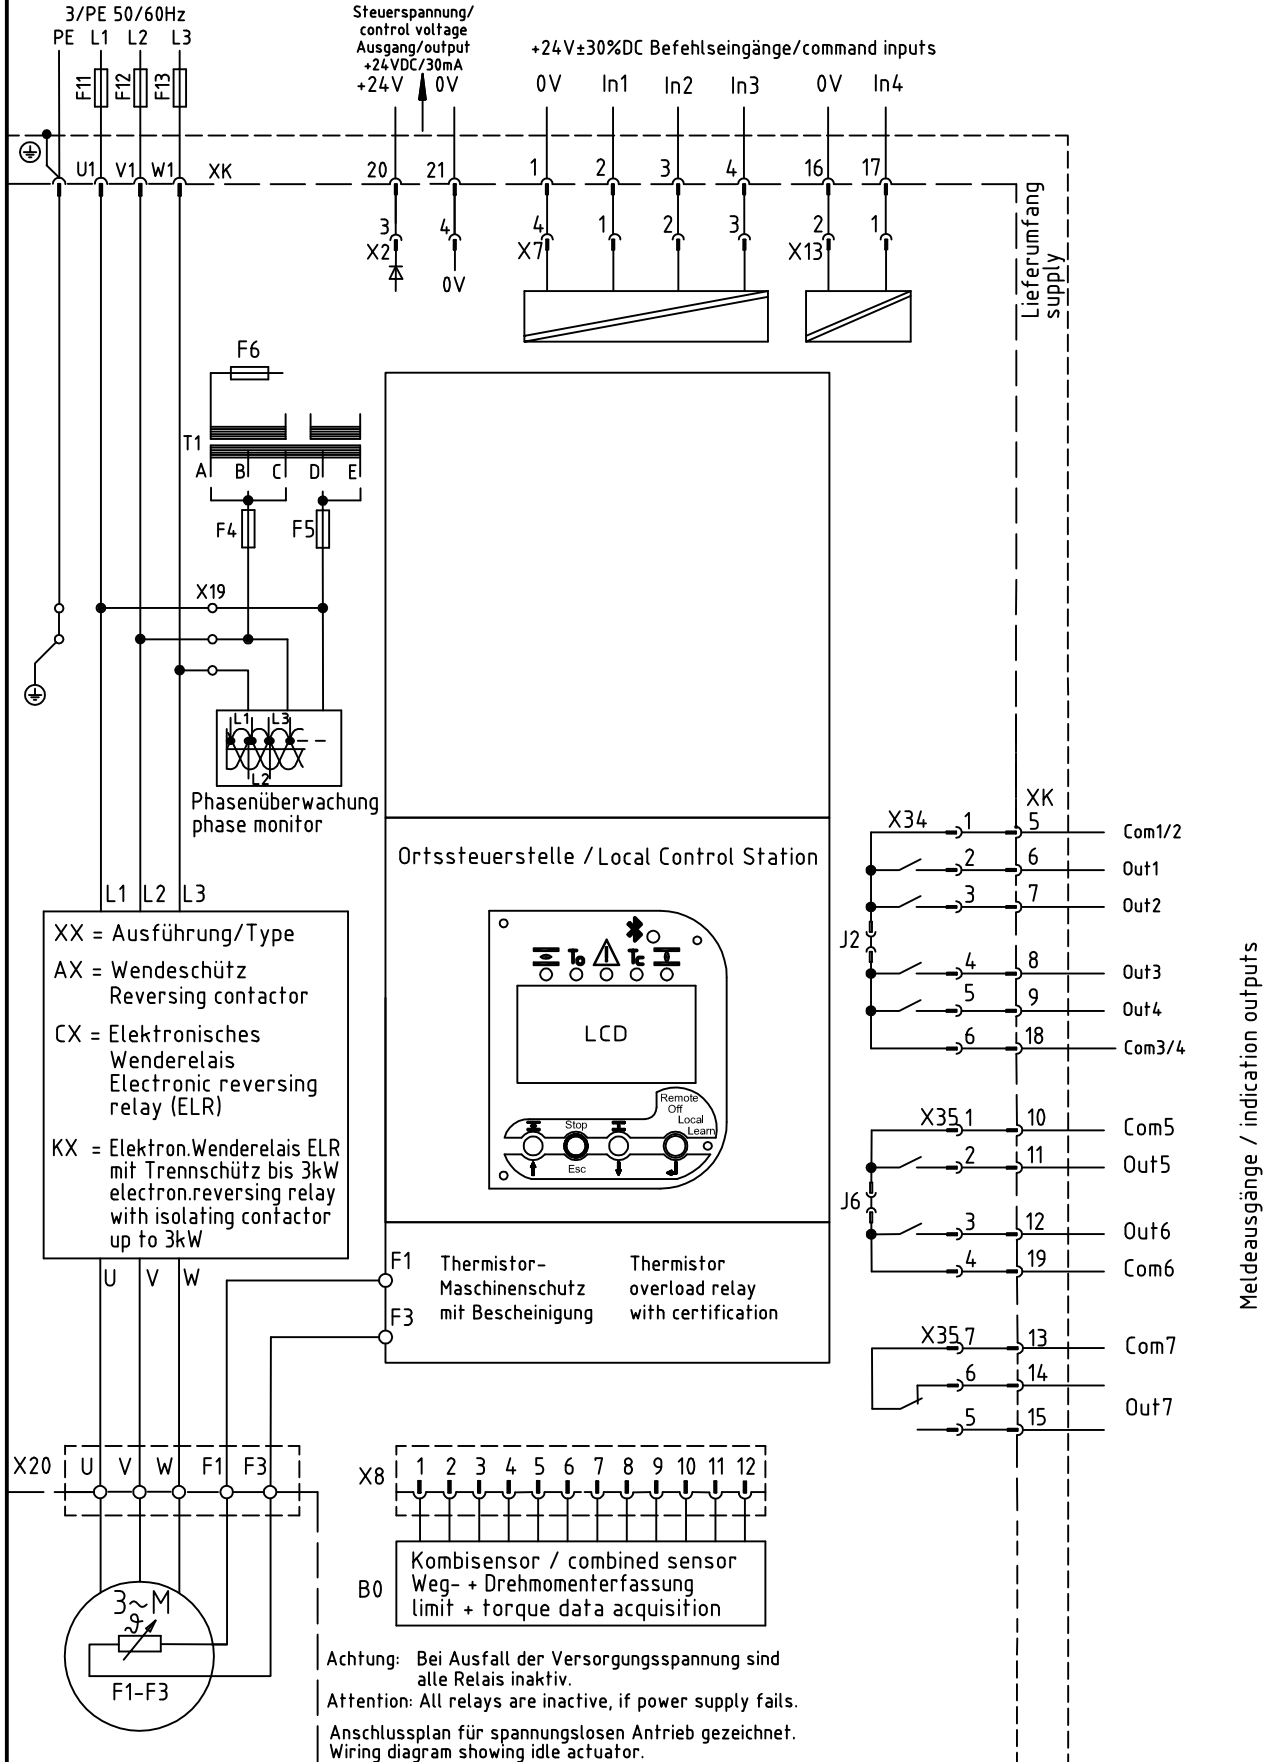

380V C+D 440/460V C+E
 400V B+D 480V B+E
 415V A+D 500V A+E

Bei Errichtung elektrischer Anlagen im Ex-Bereich müssen die elektrischen Schutzmaßnahmen nach EN 60079-14 eingehalten werden.

For electrical installation in hazardous areas (Ex), the electrical protection measures acc. to EN60079-14 have to be provided.

Absicherung siehe Bedienungsanleitung
 For fusing refer to operating manual

Befehlsein- und Meldeausgänge frei programmierbar (Werkseinstellung siehe Konfiguration).
 Command inputs and indication outputs are free programmable (factory setting acc. to configuration).

DREHMO Steuerantriebe / Actuators

Projekt: _____
 Project: _____

01 D201500118		4.07.2015		J		Gepr.		Verdraht.		DREHMO		Anschlussplan wiring diagram		EDV-Nr. 300863	
Nr. Änderung		Datum		Name		Norm		Urspr.		Ers.d.		Ers.f.		ACAD:DRENG-0010518001	
												iMC012-XX-AA-XA0/1		Blatt 1	
														Bl.	